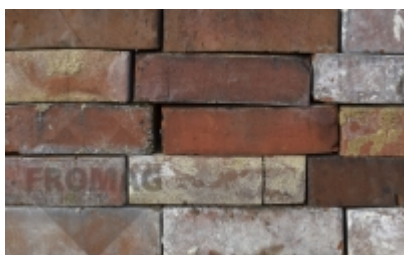

ELEWACJA Z CEGĄ•Y CIĄTEJ LICO BRĄ„Ą»

[Zapytaj o cenę™](#)

[[Szczegółowy produktu...]](#)