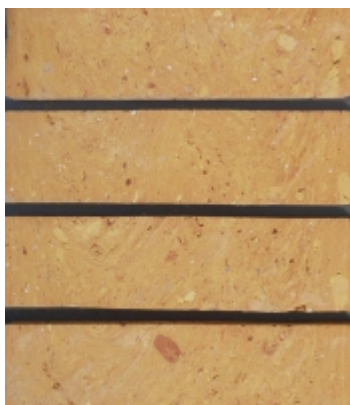

Wszelkie nierówności, odpryski czy odbarwienia świadczą o wieku i oryginalności materiału, a także decydują o jego wyjątkowym i niepowtarzalnym charakterze. Produkt dostępny jest w różnych wymiarach i odcieniach, dzięki czemu każdy znajdzie w ofercie starożytnie cegły odpowiednią swoim potrzebom i wymaganiom estetycznym.

Przykładowe zastosowania starej cegły ciemnej:

CEGLANA PODŁOGA ZE STAREJ CEGŁY - ORYGINAŁ LICO

[Zapytaj o cenę™](#)

[\[Szczegółowy produktu...\]](#)

CEGŁA ANTYCZNA DUŻA - STARA ORYGINAŁ

[Zapytaj o cenę™](#)

[\[Szczegółowy produktu...\]](#)

ELEWACJA ZE STAREJ CEGŁY GŁADKA 250x65 CZERWONA

[Zapytaj o cenę™](#)

[\[Szczegółowy produktu...\]](#)

ELEWACJA ZE STAREJ CEGŁY GŁADKA 250x65 OCHRA

[Zapytaj o cenę™](#)

[\[Szczegóły produktu...\]](#)

ELEWACJA ZE STAREJ CEGŁY GŁADKA 250x65 SAHARA

[Zapytaj o cenę™](#)

[\[Szczegóły produktu...\]](#)

ELEWACJA ZE STAREJ CEGŁY GŁADKA 250x65 SAHARA MIOD.

[Zapytaj o cenę™](#)

[\[Szczegóły produktu...\]](#)

ELEWACJA ZE STAREJ CEGŁY LICO 200x100 CZERWONA