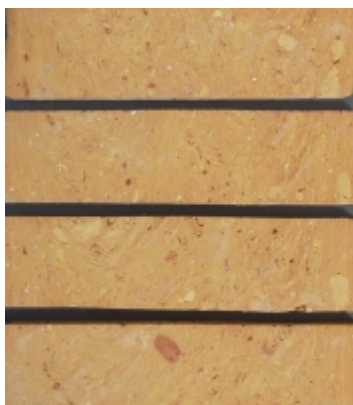

ELEWACJA ZE STAREJ CEGŁY GŁADKA 250x65 SAHARA MIOD.

[Zapytaj o cenę™](#)

[[Szczegóły produktu...]](#)