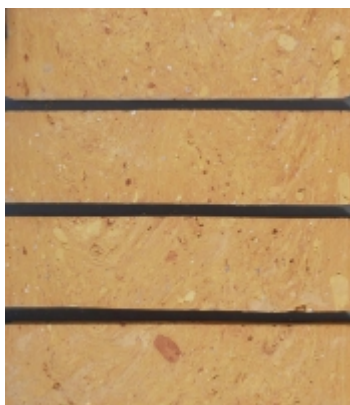

Wszelkie nierówności, odpryski czy odbarwienia świadczą o wieku i oryginalności materiału, a także decydują o jego wyjątkowym i niepowtarzalnym charakterze. Produkt dostępny jest w różnych wymiarach i odcieniach, dzięki czemu każdy znajdzie w ofercie starożytnie cegły odpowiadające swoim potrzebom i wymaganiom estetycznym.

Przykładowe zastosowania starej cegły ciemnej:

CEGLANA PODŁOGA ZE STAREJ CEGŁY - ORYGINAŁ LICO

[Zapytaj o cenę™](#)

[\[Szczegółowy produktu...\]](#)

CEGLA ANTYCZNA DUŻA - STARA ORYGINAŁ

[Zapytaj o cenę™](#)

[\[Szczegółowy produktu...\]](#)

ELEWACJA ZE STAREJ CEGŁY GŁADKA 250x65 CZERWONA

[Zapytaj o cenę™](#)

[\[Szczegółowy produktu...\]](#)

ELEWACJA ZE STAREJ CEGŁY GĄADKA 250x65 OCHRA

[Zapytaj o cenę™](#)

[\[Szczegóły produktu...\]](#)

ELEWACJA ZE STAREJ CEGŁY GĄADKA 250x65 SAHARA

[Zapytaj o cenę™](#)

[\[Szczegóły produktu...\]](#)

ELEWACJA ZE STAREJ CEGŁY GĄADKA 250x65 SAHARA MIOD.

[Zapytaj o cenę™](#)

[\[Szczegóły produktu...\]](#)

ELEWACJA ZE STAREJ CEGŁY LICO 200x100 CZERWONA