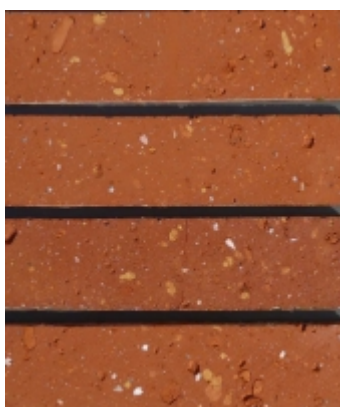

FROMAG - Ceramika Budowlana - Gromadka k/Bolesławca

FROMAG

Stara cegła, a ciemna

Podłoga z cegły

Elewacja z cegły

Cegła

Â

KATEGORIA: Stara cegła, a ciemna.

Wszelkie nierówności, odpryski czy odbarwienia świadczą o wieku i oryginalności materiału, a także decydują o jego wyjątkowym i niepowtarzalnym charakterze. Produkt dostępny jest w różnych wymiarach i odcieniach, dzięki czemu każdy znajdzie w ofercie starożytnie cegły odpowiadające swoim potrzebom i wymaganiom estetycznym.

Przykładowe zastosowania starej cegły ciemnej:

CEGLANA PODŁOGA ZE STAREJ CEGŁY - ORYGINAŁ LICO

[Zapytaj o cenę™](#)

[\[Szczegółowy produktu...\]](#)

CEGLA ANTYCZNA DUŻA - STARA ORYGINAŁ

[Zapytaj o cenę™](#)

[\[Szczegółowy produktu...\]](#)

ELEWACJA ZE STAREJ CEGŁY GŁADKA 250x65 CZERWONA

[Zapytaj o cenę™](#)

[\[Szczegółowy produktu...\]](#)

ELEWACJA ZE STAREJ CEGŁY GĄADKA 250x65 OCHRA

[Zapytaj o cenę™](#)

[\[Szczegóły produktu...\]](#)