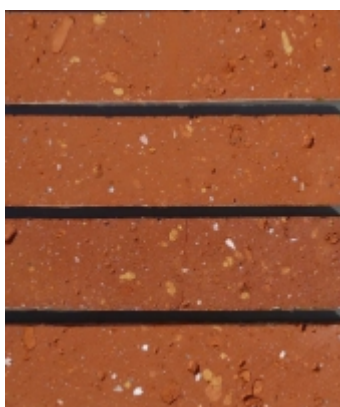

FROMAG - Ceramika Budowlana - Gromadka k/Bolesławca

FROMAG

Stara cegła, a ciemna

Podłoga z cegły

Elewacja z cegły

Cegła

Â

KATEGORIA: Stara cegła, a ciemna.

Wszelkie nierówności, odpryski czy odbarwienia świadczą o wieku i oryginalności materiału, a także decydują o jego wyjątkowym i niepowtarzalnym charakterze. Produkt dostępny jest w różnych wymiarach i odcieniach, dzięki czemu każdy znajdzie w ofercie starożytnie cegły odpowiednią swoim potrzebom i wymaganiom estetycznym.

Przykładowe zastosowania starej cegły ciemnej:

CEGLANA PODŁOGA ZE STAREJ CEGŁY - ORYGINAŁ LICO

[Zapytaj o cenę™](#)

[\[Szczegółowy produktu...\]](#)

CEGŁA ANTYCZNA DUŻA - STARA ORYGINAŁ

[Zapytaj o cenę™](#)

[\[Szczegółowy produktu...\]](#)

ELEWACJA ZE STAREJ CEGŁY GŁADKA 250x65 CZERWONA

[Zapytaj o cenę™](#)

[\[Szczegółowy produktu...\]](#)

ELEWACJA ZE STAREJ CEGŁY GŁADKA 250x65 OCHRA

[Zapytaj o cenę™](#)

[\[Szczegóły produktu...\]](#)