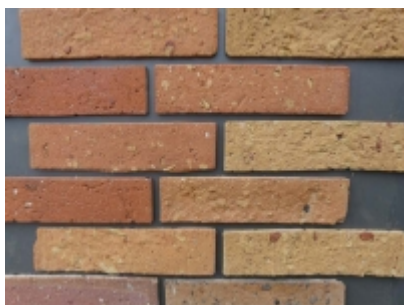

Wszelkie nierówności, odpryski czy odbarwienia świadczą o wieku i oryginalności materiału, a także decydują o jego wyjątkowym i niepowtarzalnym charakterze. Produkt dostępny jest w różnych wymiarach i odcieniach, dzięki czemu każdy znajdzie w ofercie starożytnie cegły odpowiednią swoim potrzebom i wymaganiom estetycznym.

[\[Szczegóły produktu...\]](#)

ELEWACJA ZE STAREJ CEGŁY MAŁA GŁADKA

[Zapytaj o cenę™](#)

[\[Szczegóły produktu...\]](#)

ELEWACJA ZE STAREJ CEGŁY MAŁA LICO

[Zapytaj o cenę™](#)

[\[Szczegóły produktu...\]](#)

ELEWACJA ZE STAREJ CEGŁY OCZYSZCZONA 250x65

[Zapytaj o cenę™](#)

[\[Szczegóły produktu...\]](#)

- « « Start
- « Poprzednia
- 1
- Następną »
- Koniec » »

Wyniki 1 - 12 z 12