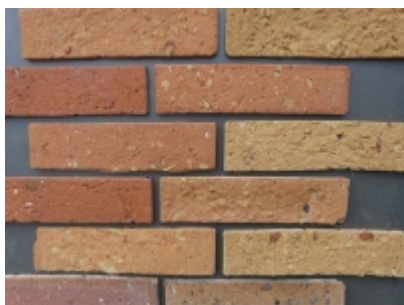

Wszelkie nierówności, odpryski czy odbarwienia świadczą o wieku i oryginalności materiału, a także decydują o jego wyjątkowym i niepowtarzalnym charakterze. Produkt dostępny jest w różnych wymiarach i odcieniach, dzięki czemu każdy znajdzie w ofercie starożytnie cegły odpowiadające swoim potrzebom i wymaganiom estetycznym.

[\[Szczegóły produktu...\]](#)

ELEWACJA ZE STAREJ CEGŁY MAŁA GŁADKA

[Zapytaj o cenę™](#)

[\[Szczegóły produktu...\]](#)

ELEWACJA ZE STAREJ CEGŁY MAŁA LICO

[Zapytaj o cenę™](#)

[\[Szczegóły produktu...\]](#)

ELEWACJA ZE STAREJ CEGŁY OCZYSZCZONA 250x65

[Zapytaj o cenę™](#)

[\[Szczegóły produktu...\]](#)

- « « Start
- « Poprzednia
- 1
- Następną »
- Koniec » »

Wyniki 1 - 12 z 12