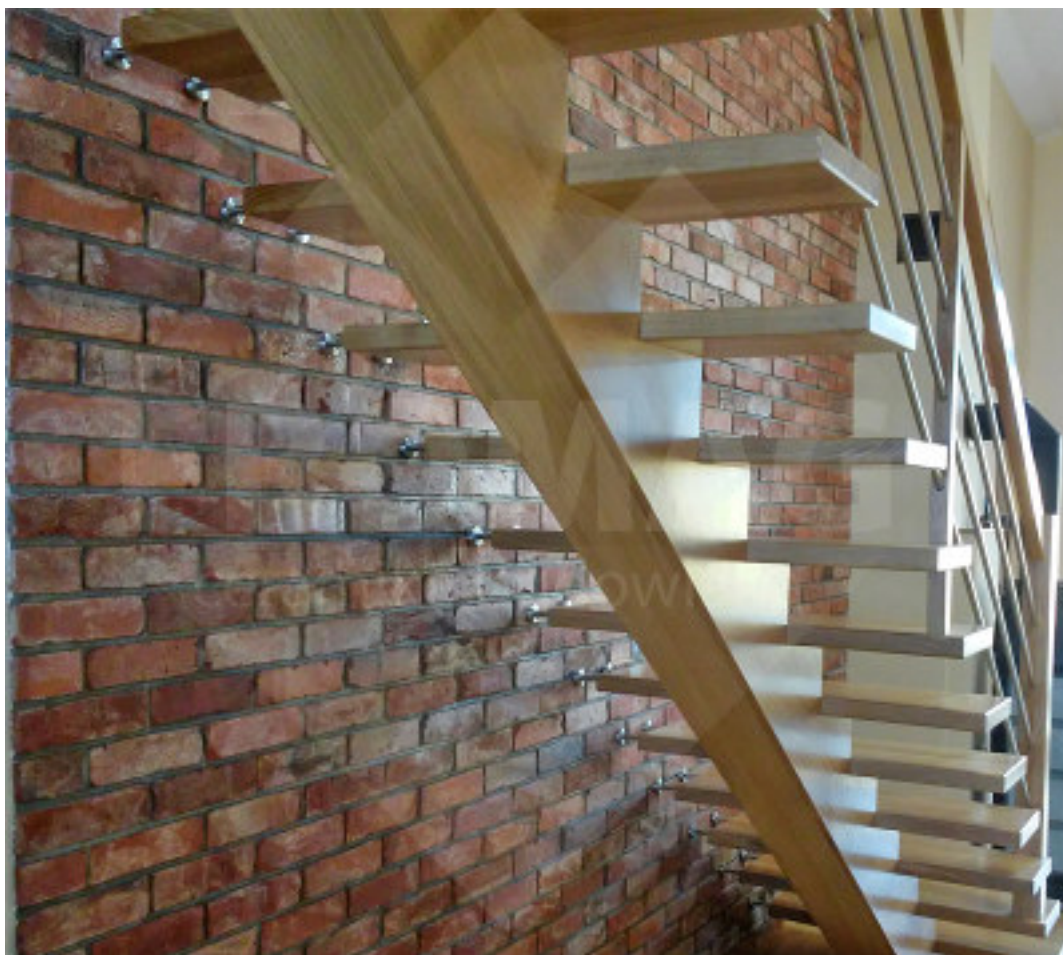

rustykalne (nierdzewne, lico ceglany). Starożytnie wykorzystujemy również do produkcji płyt, bruków oraz białego klinkierowego.

Stanowi ona idealny materiał do renowacji zabytków, ale także do wykończenia wnętrza o oryginalny sposób. Pozwala uzyskać unikalny efekt dekoracyjny, wykreować klimatyczne wnętrza nawiązujące do dawnych czasów.

Wszelkie nierówności, odpryski czy odbarwienia świadczą o wieku i oryginalności materiału, a także decydują o jego wyjątkowym i niepowtarzalnym charakterze. Produkt dostępny jest w różnych wymiarach i odcieniach, dzięki czemu każdy znajdzie w ofercie starożytnie cegły odpowiadające swoim potrzebom i wymaganiom estetycznym.

Stara ceglana to obecnie bardzo modny materiał, wykończeniowy na ścianach i podłogach, które mogą Państwa nabyć u nas w atrakcyjnej cenie. Serdecznie zapraszamy do wzięcia udziału w naszej ofercie, i w razie potrzeby jesteśmy do dyspozycji.

Przykładowe zastosowania starej cegły ciemnej: