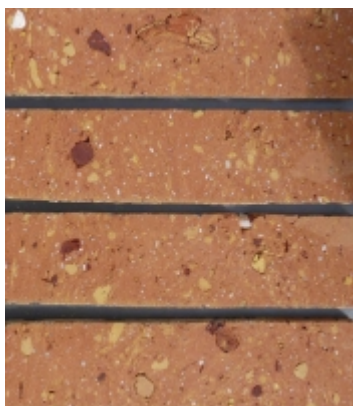

ELEWACJA ZE STAREJ CEGŁY GŁADKA 250x65 OCHRA

[Zapytaj o cenę™](#)

[[Szczegóły produktu...]](#)