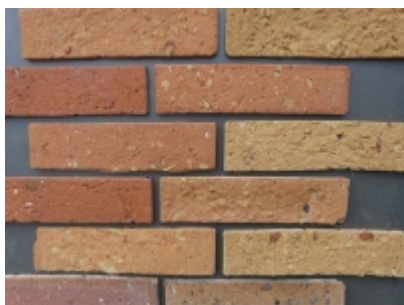

FROMAG - Ceramika Budowlana - Gromadka k/Bolesławca

FROMAG

Stara cegła, a ciemna

Â

KATEGORIA: Stara cegła, a ciemna.

Zadbaj o wygląd Twojego domu - stosuj wyroby klinkierowe kupione u nas!

Proponujemy tradycyjny materiał, w nowej odsłonie. Oferowany produkt to efekt twórczego recyklingu starej cegły rozbiórkowej poniemieckiej, która jak się okazuje może mieć zróżnicowane zastosowania. Poprzez ciemienie starej cegły uzyskujemy produkty elewacyjne gładkie (rodzki cegły) oraz

Wszelkie nierówności, odpryski czy odbarwienia świadczą o wieku i oryginalności materiału, a także decydują o jego wyjątkowym i niepowtarzalnym charakterze. Produkt dostępny jest w różnych wymiarach i odcieniach, dzięki czemu każdy znajdzie w ofercie starożytnie cegły odpowiadające swoim potrzebom i wymaganiom estetycznym.

[\[Szczegóły produktu...\]](#)

ELEWACJA ZE STAREJ CEGŁY MAŁA GŁADKA

[Zapytaj o cenę™](#)

[\[Szczegóły produktu...\]](#)

ELEWACJA ZE STAREJ CEGŁY MAŁA LICO

[Zapytaj o cenę™](#)

[\[Szczegóły produktu...\]](#)

ELEWACJA ZE STAREJ CEGŁY OCZYSZCZONA 250x65

[Zapytaj o cenę™](#)

[\[Szczegóły produktu...\]](#)

- « « Start
- « Poprzednia
- 1
- Następną »
- Koniec » »

Wyniki 1 - 12 z 12