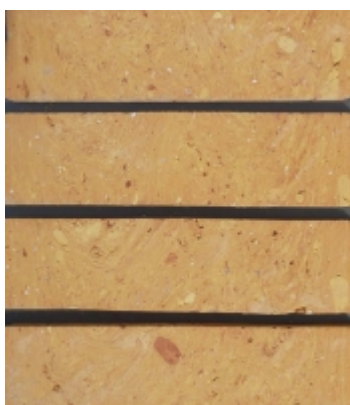

Wszelkie nierówności, odpryski czy odbarwienia świadczą o wieku i oryginalności materiału, a także decydują o jego wyjątkowym i niepowtarzalnym charakterze. Produkt dostępny jest w różnych wymiarach i odcieniach, dzięki czemu każdy znajdzie w ofercie starożytnie cegły odpowiadające swoim potrzebom i wymaganiom estetycznym.

Przykładowe zastosowania starej cegły ciemnej:

CEGLANA PODŁOGA ZE STAREJ CEGŁY - ORYGINAŁ LICO

[Zapytaj o cenę™](#)

[\[Szczegółowy produktu...\]](#)

CEGŁA ANTYCZNA DUŻA - STARA ORYGINAŁ

[Zapytaj o cenę™](#)

[\[Szczegółowy produktu...\]](#)

ELEWACJA ZE STAREJ CEGŁY GŁADKA 250x65 CZERWONA

[Zapytaj o cenę™](#)

[\[Szczegółowy produktu...\]](#)

ELEWACJA ZE STAREJ CEGŁY GŁADKA 250x65 OCHRA

[Zapytaj o cenę™](#)

[\[Szczegóły produktu...\]](#)

ELEWACJA ZE STAREJ CEGŁY GŁADKA 250x65 SAHARA

[Zapytaj o cenę™](#)

[\[Szczegóły produktu...\]](#)

ELEWACJA ZE STAREJ CEGŁY GŁADKA 250x65 SAHARA MIOD.

[Zapytaj o cenę™](#)

[\[Szczegóły produktu...\]](#)

ELEWACJA ZE STAREJ CEGŁY LICO 200x100 CZERWONA