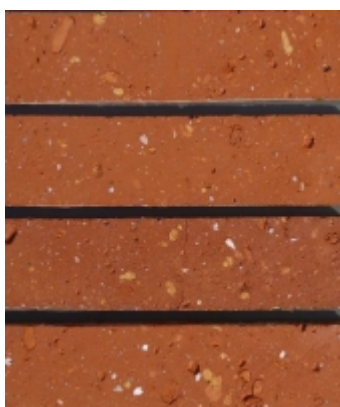

FROMAG - Ceramika Budowlana - Gromadka k/Bolesławca

FROMAG

Stara cegła, a ciemna

Podłoga z cegły

Elewacja z cegły

Cegła

Â

KATEGORIA: Stara cegła, a ciemna.

Wszelkie nierówności, odpryski czy odbarwienia świadczą o wieku i oryginalności materiału, a także decydują o jego wyjątkowym i niepowtarzalnym charakterze. Produkt dostępny jest w różnych wymiarach i odcieniach, dzięki czemu każdy znajdzie w ofercie starożytnie cegły odpowiadające swoim potrzebom i wymaganiom estetycznym.

Przykładowe zastosowania starej cegły ciemnej:

CEGLANA PODŁOGA ZE STAREJ CEGŁY - ORYGINAŁ LICO

[Zapytaj o cenę™](#)

[\[Szczegółowy produktu...\]](#)

CEGŁA ANTYCZNA DUŻA - STARA ORYGINAŁ

[Zapytaj o cenę™](#)

[\[Szczegółowy produktu...\]](#)

ELEWACJA ZE STAREJ CEGŁY GŁADKA 250x65 CZERWONA

[Zapytaj o cenę™](#)

[\[Szczegółowy produktu...\]](#)

ELEWACJA ZE STAREJ CEGŁY GŁADKA 250x65 OCHRA

[Zapytaj o cenę™](#)

[\[Szczegóły produktu...\]](#)