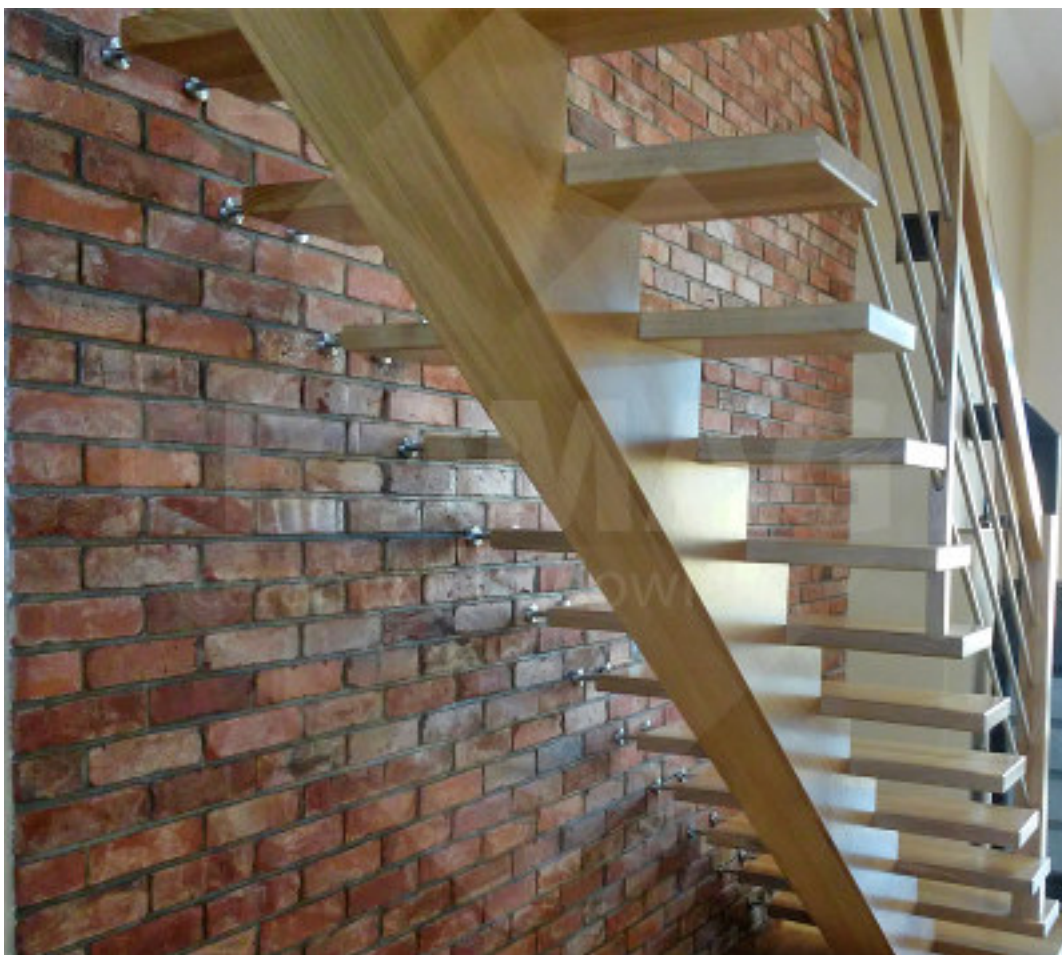

rustykalne (nierdzewne, lico ceglany). Starożytnie wykorzystujemy również do produkcji płytek podłogowych oraz bruków klinkierowych.

Stanowi ona idealny materiał do renowacji zabytków, ale także do wykończenia wnętrza o oryginalny sposób. Pozwala uzyskać unikalny efekt dekoracyjny, wykreować klimatyczne wnętrza nawiązujące do dawnych czasów.

Wszelkie nierówności, odpryski czy odbarwienia świadczą o wieku i oryginalności materiału, a także decydują o jego wyjątkowym i niepowtarzalnym charakterze. Produkt dostępny jest w różnych wymiarach i odcieniach, dzięki czemu każdy znajdzie w ofercie starożytnie cegły odpowiadające swoim potrzebom i wymaganiom estetycznym.

Stara ceglana to obecnie bardzo modny materiał, wykończeniowy na ścianach i podłogach, które mogą Państwo nabyć u nas w atrakcyjnej cenie. Serdecznie zapraszamy do wzięcia udziału w naszej ofercie, i w razie potrzeby jesteśmy do dyspozycji.

Przykładowe zastosowania starej cegły ciemnej: