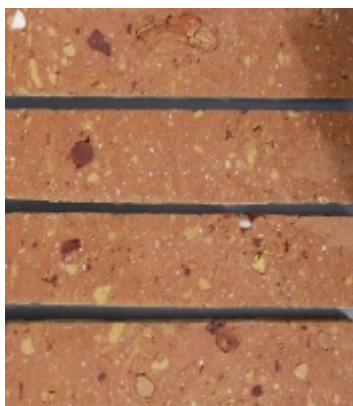

ELEWACJA ZE STAREJ CEGŁY GĄADKA 250x65 OCHRA

[Zapytaj o cenę™](#)

[[Szczegóły produktu...]](#)