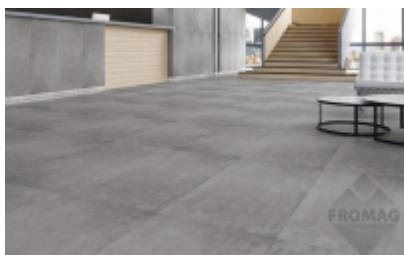

GRES PODA•OGA a TASSERO GRIS 120x60cm

[Zapytaj o cenę™](#)

[[Szczegóły produktu...]](#)